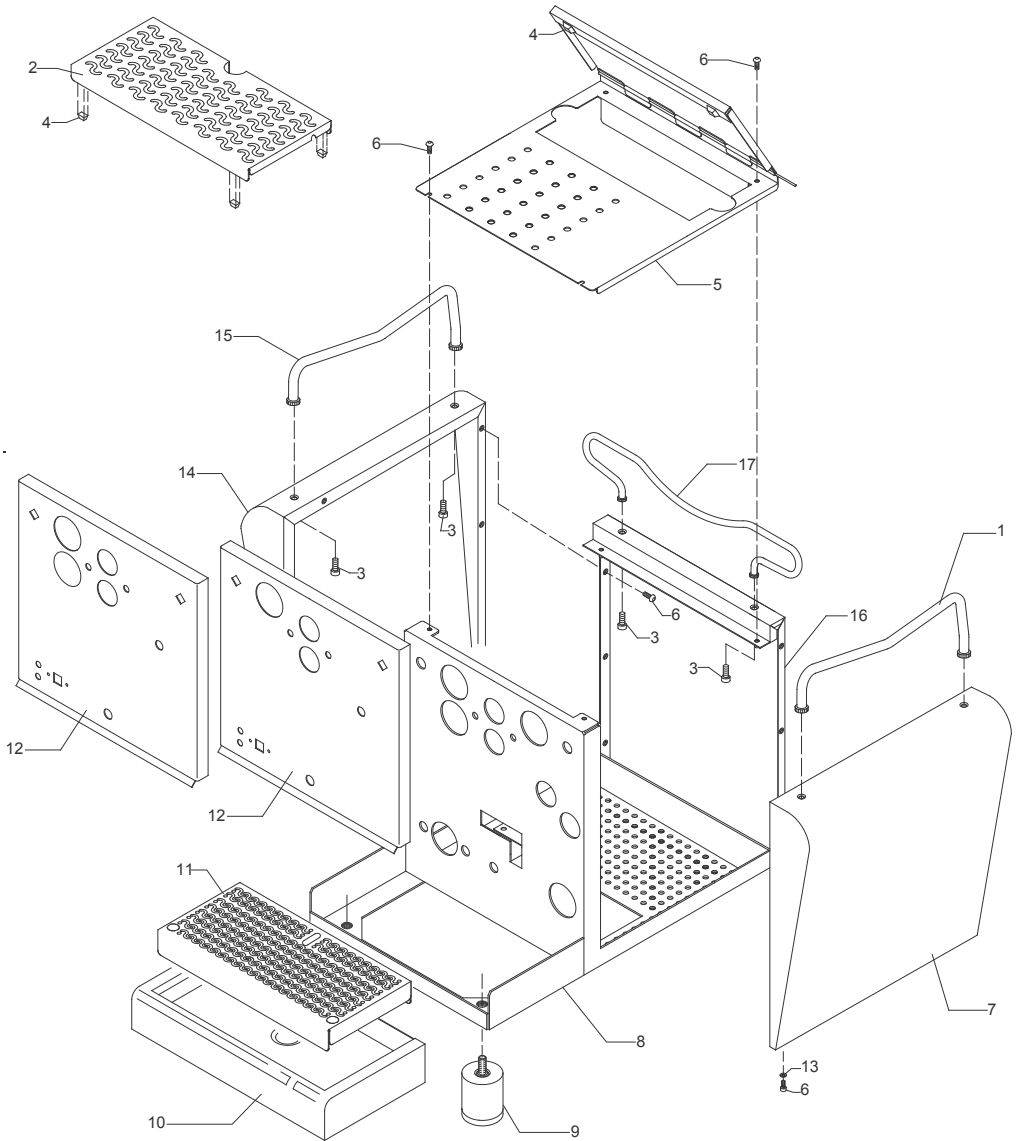

GALATEA DOMUS

BEZZERA

Dal 1901

COD. 9942031.05

REV.00

TABLE 1
Mod. S

	POS	CODE	DESCRIPTION
TABLE 1A Mod. R	1	5163184CM	RH CUP-HEATER PIPE
	2	5074620LW	CUPS-HEATER GRID
	3	7819912	SCREW M4X6
	5	5056330LW	CUPS-HEATER
	6	7816002	SCREW TCEI M4X12
	7	5073631DL	RIGHT LATERAL SIDE
	8	5340003.05LL	CHASSIS BLACK
	9	7474218	FEET M10 D40X46
	10	5340506LL	TRAY POLISHED
	11	5074617LW	DIP TRAY GRID
	12	5074443SG	GROUP FRONTAL
	12	5074462SG	GROUP FRONTAL 2 GAUGE
	13	7809804	PLAIN WASHER D4
	14	5073632DL	LEFT LATERAL SIDE
	15	5163185CM	LH CUP-HEATER PIPE
	16	5071720DL	REAR PANEL
	17	5163186CM	REAR CUP-HEATER EDGE PIPE
	18	5225230	FITTING 3/8"G
	19	5224403	RUBBER-HOLDER D11 OT
	20	7611502	CLAMP D14
	21	7303502	HOSE D14 L= 1.5M PLASTIC
	22	5492022	GASKET D25 X 17 X 2
	23	7819911	SCREW TTEI M4X25
	24	7819901	SCREW TTEI M4X12