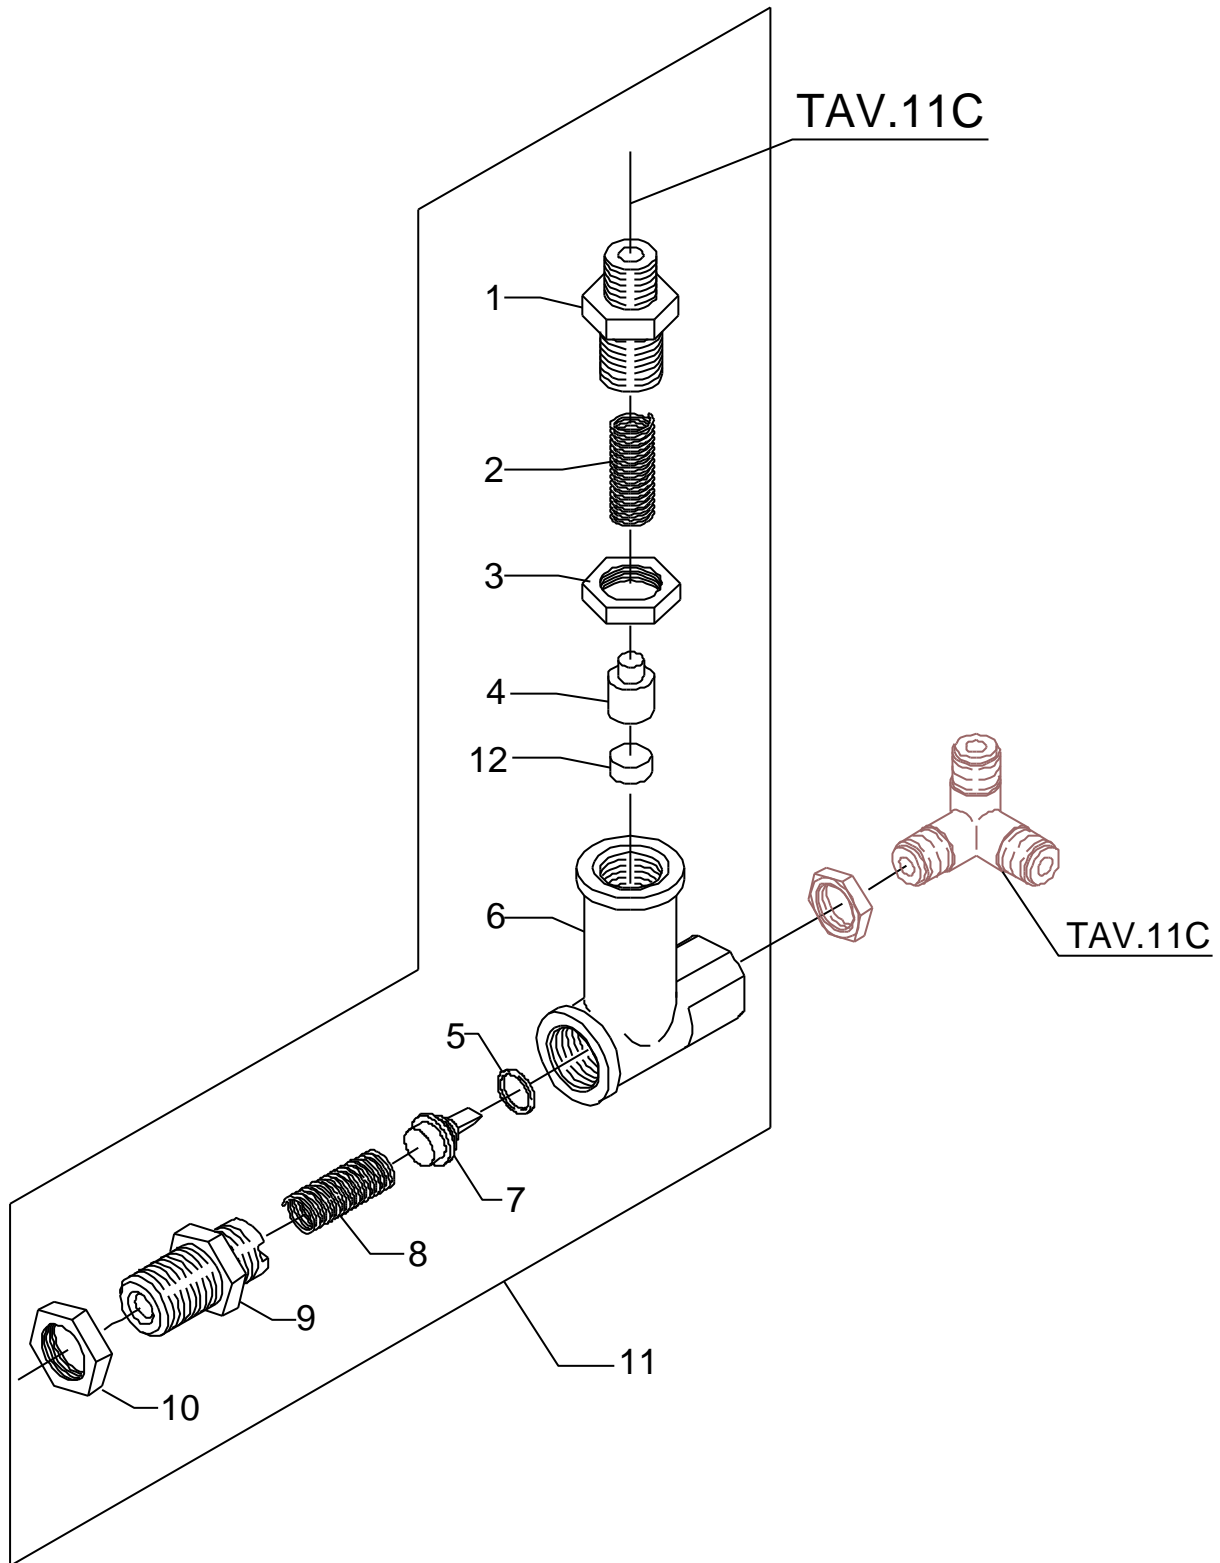

POS	DESCRIPTION	CODE	REFERENCE
01	SCREW TE M6X12 UNI 5739 A2	7816416	F 1381
02	FAN WASHER D6 DIN 6798A	7804002	F 736
03	GASKET D6.5	7492003	LI 48
04	SCREW TCEI M5X12 UNI 5931 A2	7816001	A 121
05	OR GASKET 139 VITON	7496004	A 122
06	COUPLING RING CHROMED WITH FLAT GASKET	5280505CM	-
07	GASKET H 9,3 NBR 90SH	7493008	-
08	SHOWER-HOLDER D57OT	5285501	A 132
09	SHOWER D57 AISI 304	5470501	A 130
10	SCREW TPS M5X16 DIN 963 A2	7817001	A 131