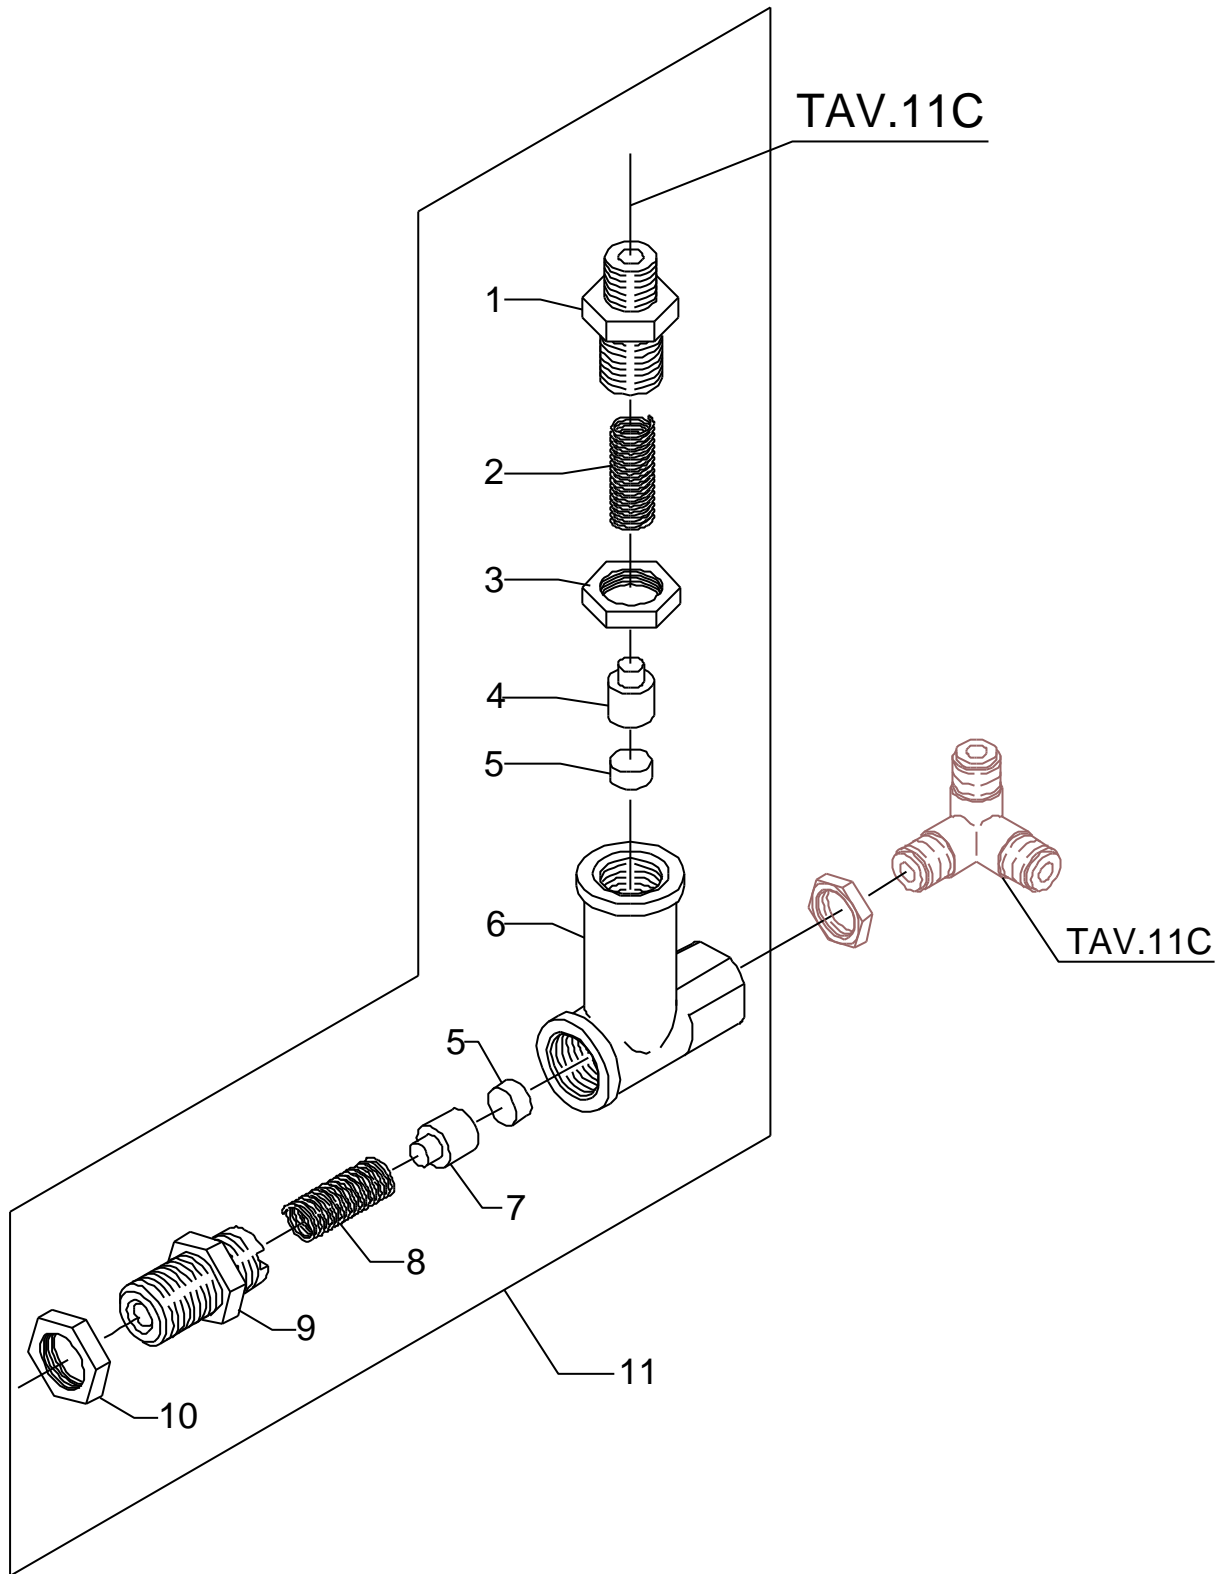

POS	DESCRIPTION	CODE	REFERENCE
01	STRAIGHT FITTING 1/8"G X M12 H29 OT	5302016	F 746
02	CALIBRATED SPRING D1 H26 AISI 302	5471506.01	X/1 2226
03	NUT M12X1 H3,5	5221825	F 724
04	GASKET-HOLDER D5.3	5224609	X/1 2225
05	OR GASKET 105 VITON	7496018	-
06	SURPRESSION VALVE BODY	5283041	-
07	GASKET-HOLDER	5224615	-
08	CALIBRATED SPRING D0.45 H22 AISI 302	5471505	X/1 2222
09	STRAIGHT FITTING 1/4"G ES.16 H29.5 OT	5302028	F 1461
10	NUT 1/4"G H5 OT	5221821	T 1498
11	ASSEMBLY SURPRESSION VALVE 14 BAR	5965017.01	-
12	GASKET D8 X 4 EPT 70SH	5493001	-