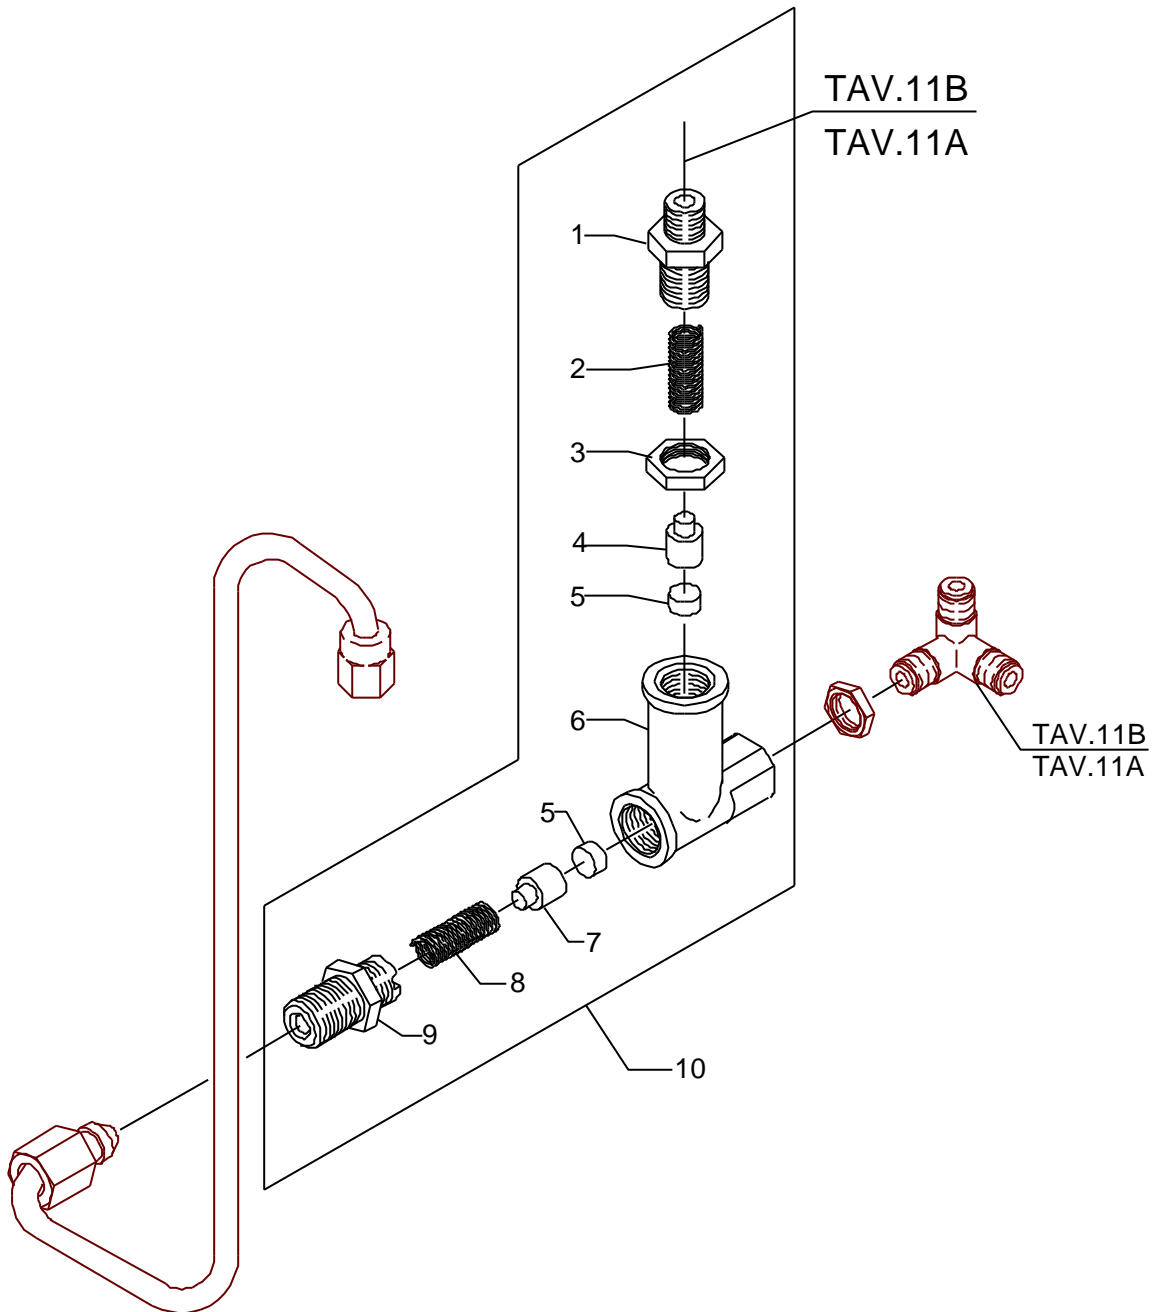

POS	DESCRIPTION	CODE	REFERENCE
01	STRAIGHT FITTING 1/8"G X M12 H29 OT	5302016	F 746
02	CALIBRATED SPRING D1 H26 AISI 302	5471506.01	X/1 2226
03	SPACER D16 H12.2	5222201	-
04	GASKET-HOLDER D5.3	5224609	X/1 2225
05	OR GASKET 105 VITON	7496018	-
06	SURPRESSION VALVE BODY	5283041	-
07	GASKET-HOLDER	5224615	-
08	CALIBRATED SPRING D0.45 H22 AISI 302	5471505	X/1 2222
09	STRAIGHT FITTING M12 H26.5 OT	5302017	X/1 2221
10	ASSEMBLY SURPRESSION VALVE	5965036.02	-
11	GASKET D8 X 4 EPT 70SH	5493001	-

BEZZERA
dal 1901

Tav. 08A (up to 27.05.2006)

POS	DESCRIPTION	CODE	REFERENCE
01	STRAIGHT FITTING 1/8"G X M12 H29 OT	5302016	F 746
02	CALIBRATED SPRING D1 H26 AISI 302	5471506	X/1 2226
03	NUT M12X1 H3,5	5221825	F 724
04	GASKET-HOLDER D5.3	5224609	X/1 2225
05	GASKET D8 X 4 EPT 70SH	5493001	M/9 2463EP
06	SURPRESSION VALVE BODY	5283027	F 735
07	GASKET-HOLDER D6.2	5224610	X/1 2225A
08	CALIBRATED SPRING D0.45 H22 AISI 302	5471505	X/1 2222
09	STRAIGHT FITTING M12 H26.5 OT	5302017	X/1 2221
10	ASSEMBLY COMPLETE SURPRESSION VALVE	5965032.01	-

POS	DESCRIPTION	CODE	REFERENCE
01	STRAIGHT FITTING 1/8"G X M12 H29 OT	5302016	F 746
02	CALIBRATED SPRING D1 H26 AISI 302	5471506.01	X/1 2226
03	NUT M12X1 H3,5	5221825	F 724
04	GASKET-HOLDER D5.3	5224609	X/1 2225
05	OR GASKET 105 VITON	7496018	-
06	SURPRESSION VALVE BODY	5283041	-
07	GASKET-HOLDER	5224615	-
08	CALIBRATED SPRING D0.45 H22 AISI 302	5471505	X/1 2222
09	STRAIGHT FITTING M12 H26.5 OT	5302017	X/1 2221
10	ASSEMBLY COMPLETE SURPRESSION VALVE	5965032.02	-
11	GASKET D8 X 4 EPT 70SH	5493001	-