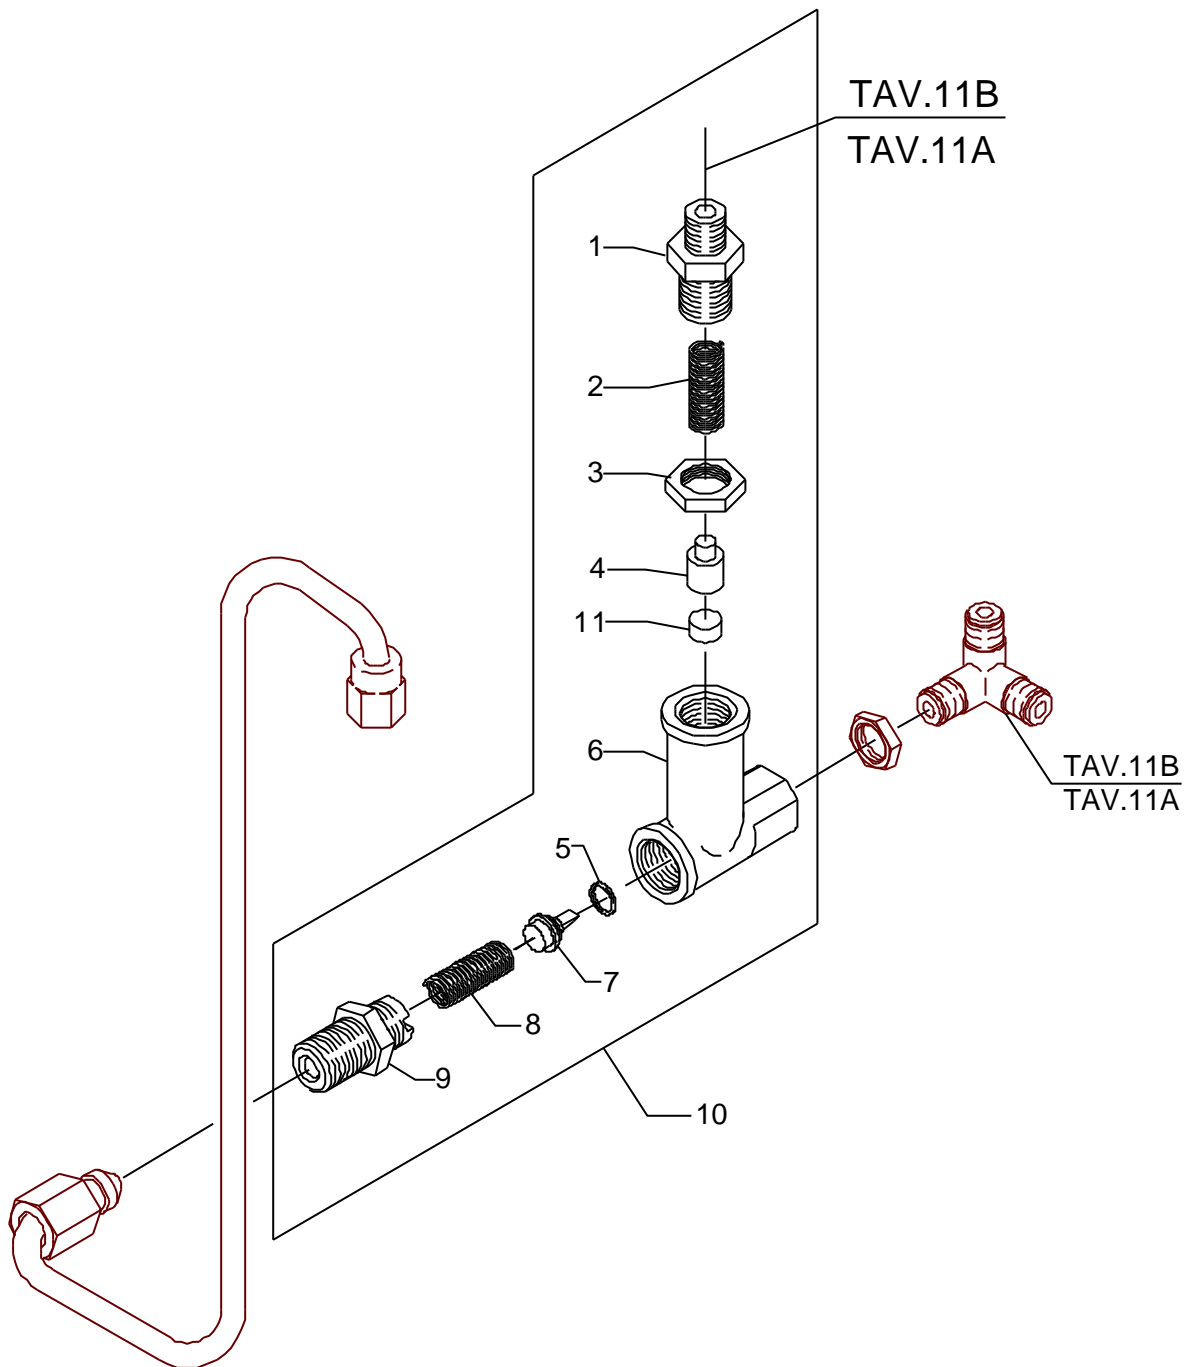

POS	DESCRIPTION	CODE	REFERENCE
01	STRAIGHT FITTING 1/8"G X M12 H29 OT	5302016	F 746
02	CALIBRATED SPRING D1 H26 AISI 302	5471506.01	X/1 2226
03	SPACER D16 H12.2	5222201	-
04	GASKET-HOLDER D5.3	5224609	X/1 2225
05	OR GASKET 105 VITON	7496018	-
06	SURPRESSION VALVE BODY	5283041	-
07	GASKET-HOLDER	5224615	-
08	CALIBRATED SPRING D0.45 H22 AISI 302	5471505	X/1 2222
09	STRAIGHT FITTING M12 H26.5 OT	5302017	X/1 2221
10	ASSEMBLY SURPRESSION VALVE	5965036.02	-
11	GASKET D8 X 4 EPT 70SH	5493001	-

BEZZERA
dal 1901

Tav. 08A (up to 27.05.2006)

POS	DESCRIPTION	CODE	REFERENCE
01	STRAIGHT FITTING 1/8"G X M12 H29 OT	5302016	F 746
02	CALIBRATED SPRING D1 H26 AISI 302	5471506	X/1 2226
03	NUT M12X1 H3,5	5221825	F 724
04	GASKET-HOLDER D5.3	5224609	X/1 2225
05	GASKET D8 X 4 EPT 70SH	5493001	M/9 2463EP
06	SURPRESSION VALVE BODY	5283027	F 735
07	GASKET-HOLDER D6.2	5224610	X/1 2225A
08	CALIBRATED SPRING D0.45 H22 AISI 302	5471505	X/1 2222
09	STRAIGHT FITTING M12 H26.5 OT	5302017	X/1 2221
10	ASSEMBLY COMPLETE SURPRESSION VALVE	5965032.01	-

POS	DESCRIPTION	CODE	REFERENCE
01	STRAIGHT FITTING 1/8"G X M12 H29 OT	5302016	F 746
02	CALIBRATED SPRING D1 H26 AISI 302	5471506.01	X/1 2226
03	NUT M12X1 H3,5	5221825	F 724
04	GASKET-HOLDER D5.3	5224609	X/1 2225
05	OR GASKET 105 VITON	7496018	-
06	SURPRESSION VALVE BODY	5283041	-
07	GASKET-HOLDER	5224615	-
08	CALIBRATED SPRING D0.45 H22 AISI 302	5471505	X/1 2222
09	STRAIGHT FITTING M12 H26.5 OT	5302017	X/1 2221
10	ASSEMBLY COMPLETE SURPRESSION VALVE	5965032.02	-
11	GASKET D8 X 4 EPT 70SH	5493001	-