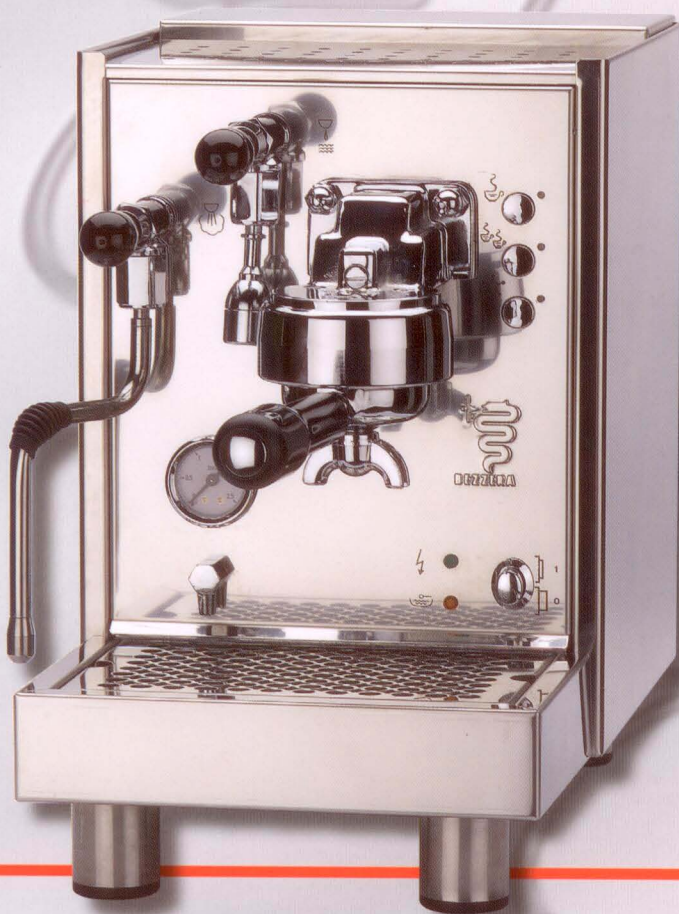

MACCHINA PER CAFFÈ ESPRESSO
MACHINE A CAFE ESPRESSO
ESPRESSO COFFEE MACHINE

BZ07DE BZ07PM

Materiale di prima qualità e tecnologia aggiornatissima. Sicuro perché collaudato e garantito da Bezzera.
Matériel de tout premier choix et technologie d'avant-garde.
Machines absolument fiables car soumises à de nombreux essais et garanties par Bezzera.
High-quality materials and advanced technologies. Safe operation because Bezzera tested and guaranteed.

BZ07DE - BZ07PM

ALIMENTAZIONE - ELECTRICITE - POWER	220-240 V/ 50-60 Hz 110-120 V/ 50-60 Hz
RESISTENZA - RESISTANCE - HEATING ELEMENT	1200W - V110-120/V220-240
CALDAIA - CHAUDIERE - BOILER	1,5 LT
SERBATOIO - PETIT BASSIN - TANK	3 LT
LARGHEZZA - LARGEUR - WIDTH (A)	250 mm
PROFONDITA' - PROFONDEUR - DEPTH (B)	425 mm
ALTEZZA - HAUTEUR - HEIGHT (C)	375 mm
PESO NETTO - POIDS NET - NET WEIGHT	19 kg
PESO LORDO - POIDS BRUT - GROSS WEIGHT	22 kg
RACCORDO CARICO - RACCORD CHARGE - INLET FITTING	G 3/8"
RACCORDO SCARICO - BRANCHEMENT - OUTLET	10 mm