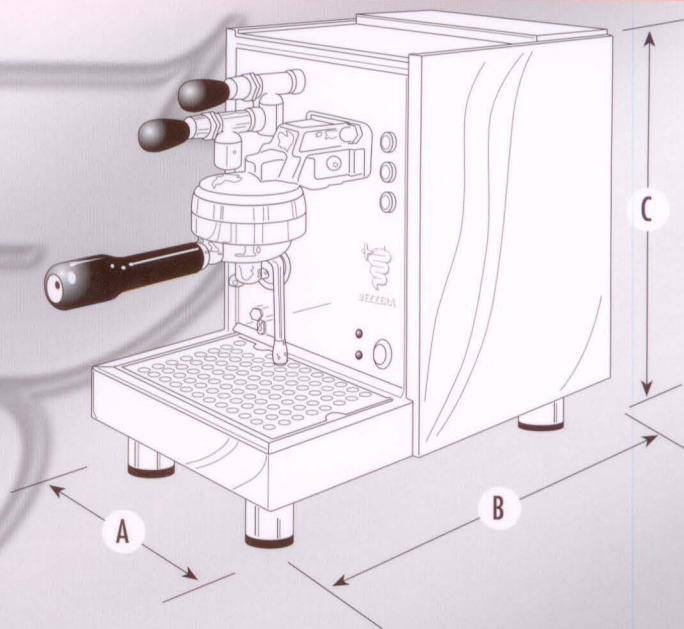

MACCHINA PER CAFFÈ ESPRESSO
MACHINE A CAFE ESPRESSO
ESPRESSO COFFEE MACHINE

BZ07DE BZ07PM

Materiale di prima qualità e tecnologia aggiornatissima. Sicuro perché collaudato e garantito da Bezzera.
Matériel de tout premier choix et technologie d'avant-garde.
Machines absolument fiables car soumises à de nombreux essais et garanties par Bezzera.
High-quality materials and advanced technologies. Safe operation because Bezzera tested and guaranteed.

BZ07DE - BZ07PM

ALIMENTAZIONE - ELECTRICITE - POWER	220-240 V/ 50-60 Hz 110-120 V/ 50-60 Hz
RESISTENZA - RESISTANCE - HEATING ELEMENT	1200W - V110-120/V220-240
CALDAIA - CHAUDIERE - BOILER	1,5 LT
SERBATOIO - PETIT BASSIN - TANK	3 LT
LARGHEZZA - LARGEUR - WIDTH (A)	250 mm
PROFONDITA' - PROFONDEUR - DEPTH (B)	425 mm
ALTEZZA - HAUTEUR - HEIGHT (C)	375 mm
PESO NETTO - POIDS NET - NET WEIGHT	19 kg
PESO LORDO - POIDS BRUT - GROSS WEIGHT	22 kg
RACCORDO CARICO - RACCORD CHARGE - INLET FITTING	G 3/8"
RACCORDO SCARICO - BRANCHEMENT - OUTLET	10 mm